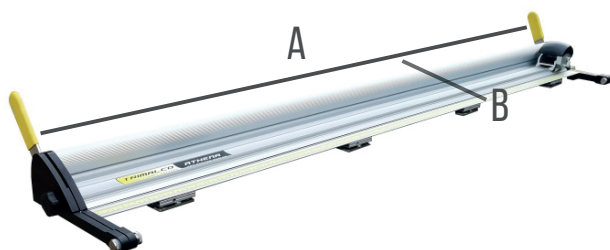

ATHENA SGE

ATHENA		
CUT LENGTH	A	B
160cm	186cm	27cm
210cm	236cm	27cm
260cm	286cm	27cm
310cm	336cm	27cm
360cm	386cm	27cm